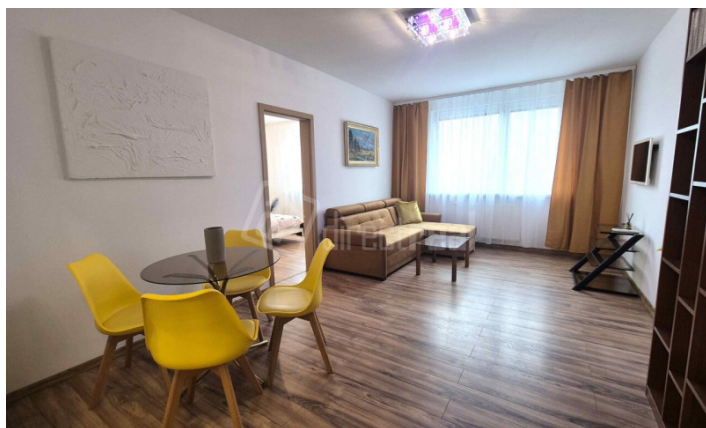

directreal®

#274580
Prenájom
Byt, 3-izb.
plocha: 68.68 m²
900 EUR   **mesiac + Energie**

Bratislava – Petržalka, okr: Bratislava V
ulica: Pankúchova

Praktický byt na začiatku Petržalky

Váš osobný maklér:

Michaela
Mosná

+421905207762
m.mosna@directreal.sk