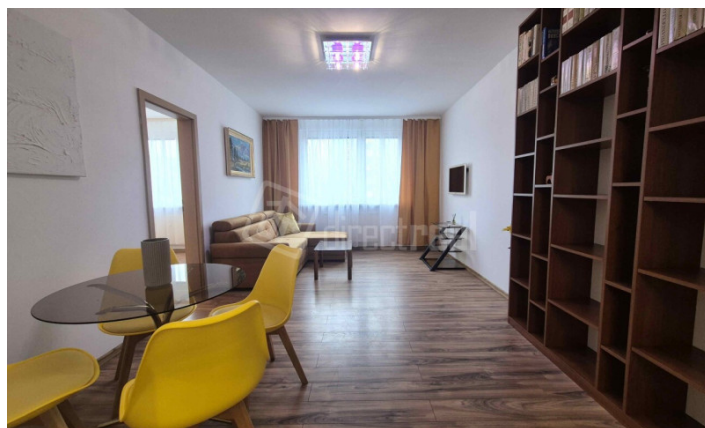

Váš osobný maklér:
Michaela
Mosná
+421905207762
m.mosna@directreal.sk