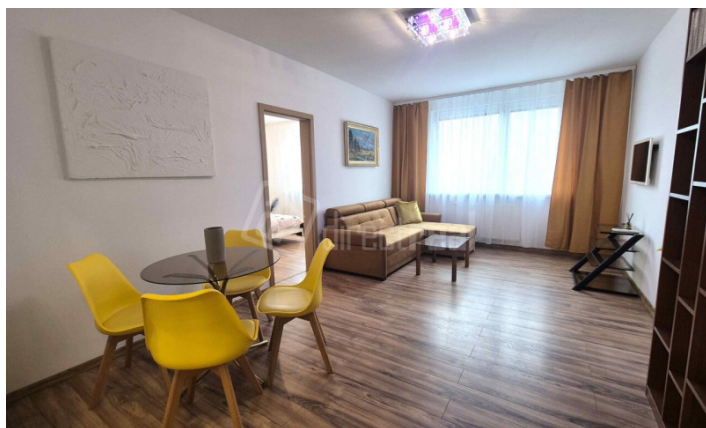

Váš osobný maklér:
Michaela
Mosná
+421905207762
m.mosna@directreal.sk