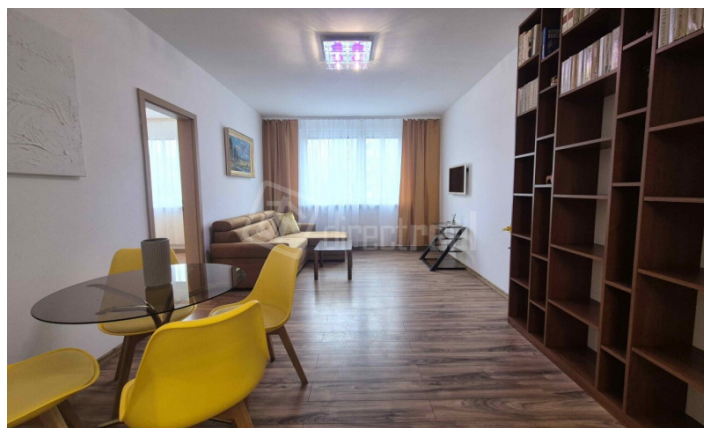

directreal®

#274580
Prenájom
Byt, 3-izb.
plocha: 68.68 m²
900 EUR   **mesiac + Energie**

Bratislava – Petržalka, okr: Bratislava V
ulica: Pankúchova

Praktický byt na začiatku Petržalky

Váš osobný maklér:

Michaela
Mosná

+421905207762
m.mosna@directreal.sk