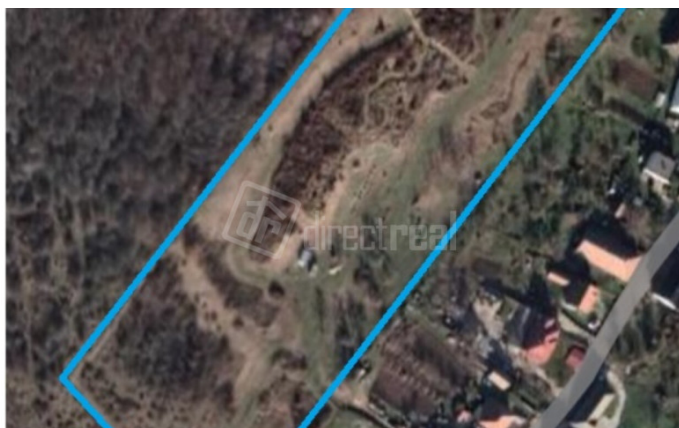

directreal[®]

#374577

Predaj

Pozemok, iný stavebný
plocha: 27466 m²

330.000 EUR klasická

Trenčianske Mitice, okr: Trenčín
ulica: Trenčianske Mitice

Rozsiahly pozemok s dostatkom súkromia, voda + električka na pozemku

Váš osobný maklér:

**Kristína
Weldlová**

0918 050 383

k.weldlova@directreal.sk

popis nehnuteľnosti:

Popis pozemku: Ponúkame Vám na predaj pozemok s celkovou výmerou 27466 m² v obci Trenčianske Mitice. Pozemok nadväzuje na zastavanú časť obce, je prístupný po obecnej spevnenej ceste, voda a električka priamo na pozemku. Pozemok je južne orientovaný, polosvahovitý až svahovitý a ponúka krásny výhľad na okolité prostredie. Je kompletne oplotený.

Na pozemku je územným plánom obce povolené zastavanie o veľkosti 1100m², 2 nadzemné podlažia + podkrovia.

Realitná kancelária zabezpečuje kompletný právny a hypotekárny servis s vypracovaním kúpnej zmluvy ako aj úhradu poplatku za návrh na vklad vlastníckeho práva do katastra nehnuteľností.

Pre viac informácií a záujem o obhliadku ma kontaktujte: 0918 050 383.

Výmera m²: 27466

Cena za m² EUR: 12

Rozmery š x d:

Siete: Elektrina||Voda

Svetové strany: Juh

Príjazdová cesta: Spevnená cesta