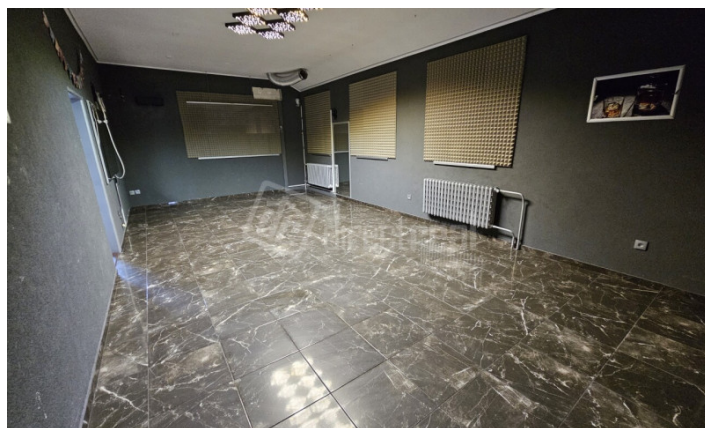

Váš osobný maklér:

**Ladislav
Adamec**

0903 423 200

Ladamec@directreal.sk