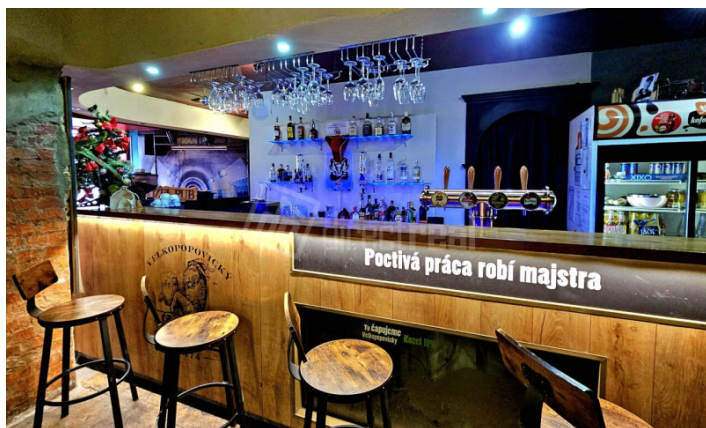

directreal[®]

#474353

Predaj

Podnikanie, iné priestory

plocha: 271 m²

16.000 EUR klasická

Liptovský Mikuláš, okr: Liptovský Mikuláš
ulica: Štúrova

Odstúpenie prevádzky baru - pubu v centre Liptovského Mikuláša na pešej zóne