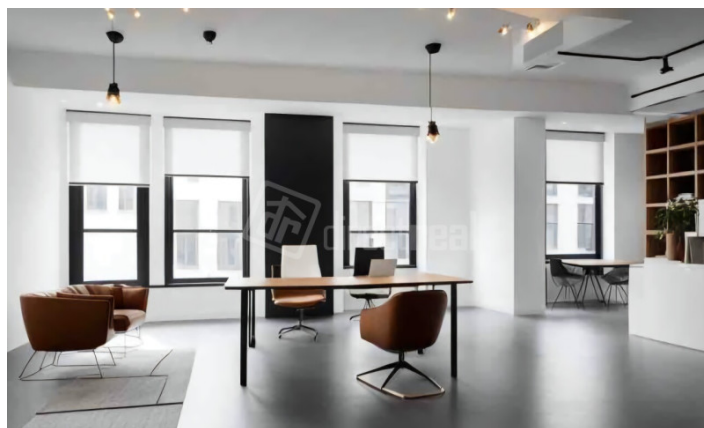

directreal®

#474337

Prenájom

Podnikanie, administratíva

plocha: 271 m²

cena na požiadanie

Liptovský Mikuláš, okr: Liptovský Mikuláš
ulica: Štúrova

Priestory na prenájom – Liptovský Mikuláš – pešia zóna – rekonštrukcia na mieru pre vás