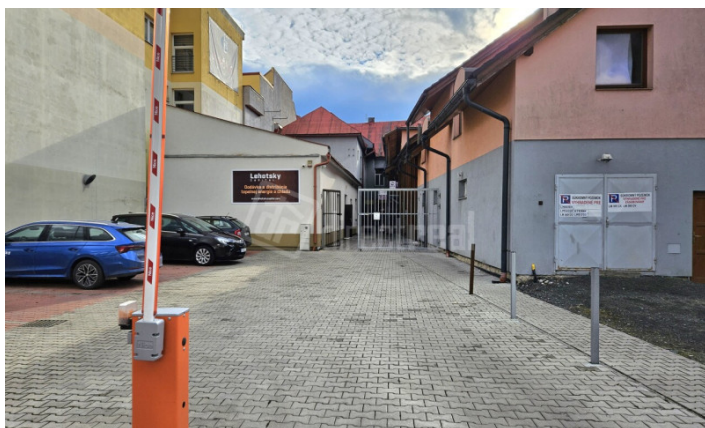

directreal<sup>®</sup>

#474337

Prenájom

Podnikanie, administratíva

plocha: 271 m<sup>2</sup>

cena na požiadanie

Liptovský Mikuláš, okr: Liptovský Mikuláš  
ulica: Štúrova

Priestory na prenájom – Liptovský Mikuláš – pešia zóna – rekonštrukcia na mieru pre vás

# popis nehnuteľnosti:

Popis: Ponúkame vám na prenájom komerčný priestor na pešej zóne - v centre Liptovského Mikuláša. Tieto priestory s veľkorysou rozlohou 271 m<sup>2</sup> budú pre nového nájomcu / nájomcov zrekonštruované na mieru podľa ich individuálnych potrieb. Využitelné sú ako kancelárie, ordinácie, ako obchodný priestor a pod. Ich rozdelenie, prispôsobenie aj cena sú predmetom diskusie a dohody.

Zariadenie:

Počet stoličiek:

Pozemok: Rovinatý

Výmera pozemku:

Celková úžitková plocha administratívy: 271

Celková úžitková plocha skladu:

Príjazdová cesta: Asfalt

Inžinierske siete: Elektrina||Kanalizácia||Mestská voda