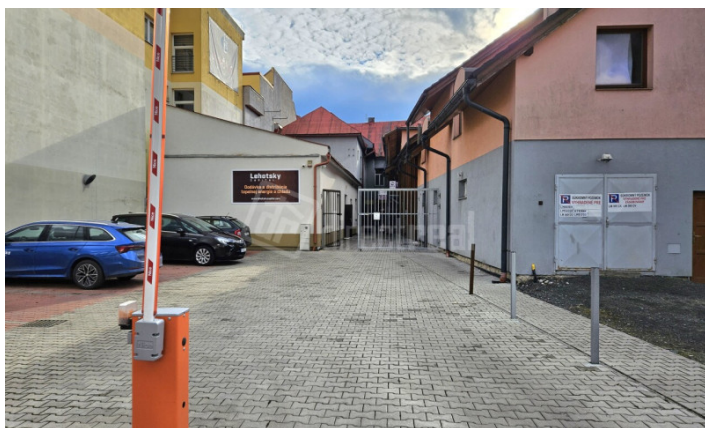

#474337

Prenájom

Podnikanie, administratíva

plocha: 271 m²

cena na požiadanie

Liptovský Mikuláš, okr: Liptovský Mikuláš
ulica: Štúrova

Priestory na prenájom - Liptovský Mikuláš - pešia zóna - rekonštrukcia na mieru pre vás

Váš osobný maklér:

**Elena
Potfajová**

e.potfajova@directreal.sk

popis nehnuteľnosti:

Popis: Ponúkame vám na prenájom komerčný priestor na pešej zóne - v centre Liptovského Mikuláša. Tieto priestory s veľkorysou rozlohou 271 m² budú pre nového nájomcu / nájomcov zrekonštruované na mieru podľa ich individuálnych potrieb. Využitelné sú ako kancelárie, ordinácie, ako obchodný priestor a pod. Ich rozdelenie, prispôsobenie aj cena sú predmetom diskusie a dohody.

K priestoru je možnosť prenajať si 2 parkovacie miesta vo dvore. Plánovaná je aj výstavba výťahu pre bezbariérový prístup.

Viac informácií vám radi poskytneme pri obhliadke a osobnom kontakte na tel.: 0948 100 133

Zariadenie:

Počet stoličiek:

Pozemok: Rovinatý

Výmera pozemku:

Celková úžitková plocha administratívy: 271

Celková úžitková plocha skladu:

Príjazdová cesta: Asfalt

Inžinierske siete: Elektrina||Kanalizácia||Mestská voda