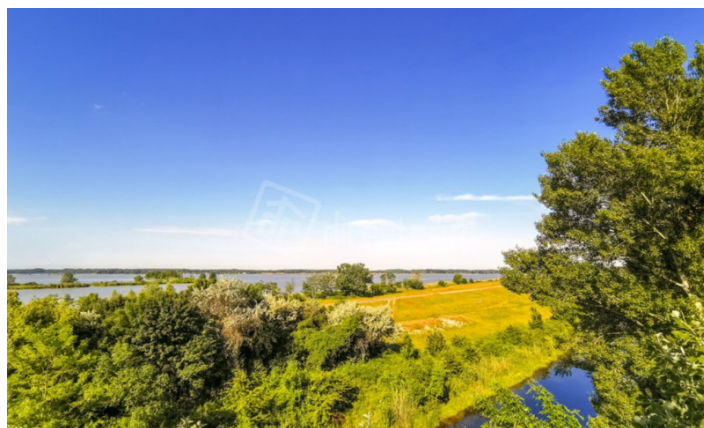

Váš osobný maklér:

**Barbara
Kollárová**

b.kollarova@directreal.sk