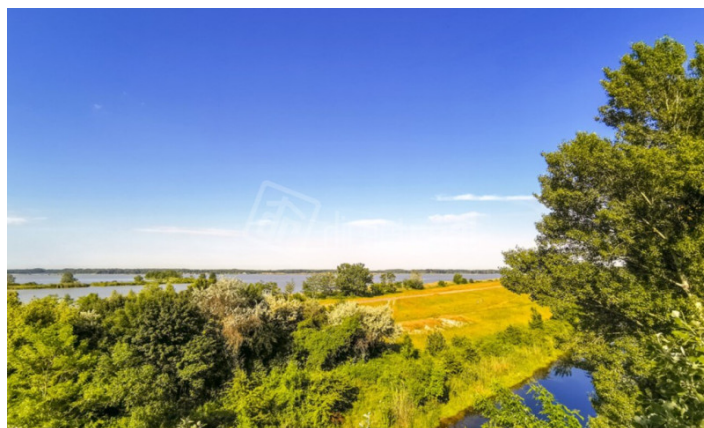

directreal[®]

#374121

Predaj

Pozemok, pre rodinné domy

plocha: 510 m²

72.500 EUR klasická

Kalinkovo, okr: Senec

ulica: Hlavná

Skvelá ponuka – Stavebný pozemok v obľúbenej obci Kalinkovo

Váš osobný maklér:

**Barbara
Kollárová**

b.kollarova@directreal.sk

Directreal Next Home

| Slnecnicová | 90041 Rovinka

popis nehnuteľnosti:

Popis pozemku: Ponúkame Vám na predaj stavebný pozemok v malebnej obci Kalinkovo.

Pozemok sa nachádza v žiadanej lokalite, obec Kalinkovo sa nachádza v blízkosti Bratislavy, v okolí obce je pozastavená výstavba, takže pozemok porastie v blízkej budúcnosti na cene.

Tento investičný pozemok má vynikajúci potenciál a je ideálny aj pre investorov, ktorí hľadajú lukratívnu možnosť pre výstavbu nehnuteľnosti. Pozemok je situovaný v atraktívnej lokalite s dobrou dostupnosťou a rastúcou hodnotou.

V obci Kalinkovo sa nachádza veľmi dobrá občianska vybavenosť: materská škola, základná škola, lekári, pošta, potraviny. Patrí do okresu Senec a nachádza sa 22 km od centra Bratislavy. Pri obci je les a povodie rieky Dunaj. Obec Kalinkovo ponúka všestranné športové využitie a je napojená na cyklotrasu.