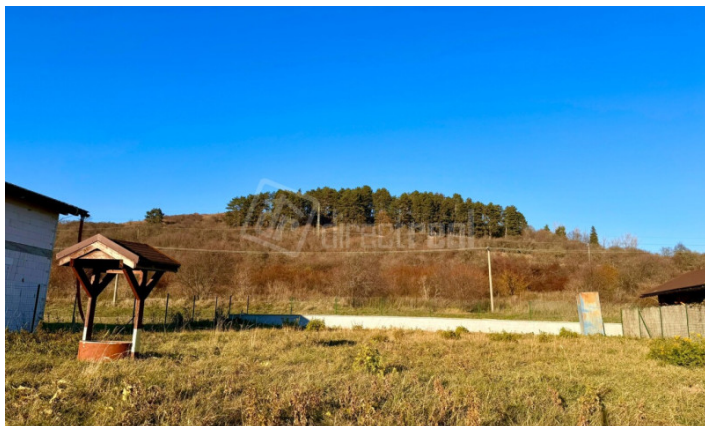

directreal[®]

#374075

Predaj

Pozemok, pre rodinné domy

plocha: 609 m²

88.670 EUR klasická

Liptovský Mikuláš, okr: Liptovský Mikuláš
ulica: Štosická

Krásny slnečný pozemok v známej štvrti na Liptove na výstavbu domu.

Pozemok má rozlohu 609 m², čo je viac ako dosť priestoru na to, aby ste si postavili svoj vysnívaný domček, rozmery pozemku sú 21m x 29m, čo znamená, že máte dosť miesta na záhradu, terasu, a možno aj bazén!

Pri pozemku hneď pred vstupom sú dostupné všetky sieťové pripojenia - elektrina, voda, kanalizácia, takže vám nič nebude chýbať, treba ich však ešte prekopať na pozemok a pripojiť, čo bude ešte investícia. Les je severne od pozemku, žiadne vysoké budovy v okolí, čo znamená, že budete mať slnko po ruke kedykoľvek budete chcieť. Príjazdová cesta je spevnená po napojení z asfaltky, takže sa k vám dostanete bez problémov.

Nezmeškajte túto jedinečnú príležitosť mať svoj vlastný kúsok raja v jednom z najkrajších kútov Slovenska! Kontaktujte nás ešte dnes a začnite svoju cestu k vlastnému domovu! ☐ ☐ ☐ ☐ ☐

V okolí sa nachádzajú lyžiarske svahy Opalisko, Jasná, Aquaparky Tatralandia a Bešeňová, Liptovská Mara, prírodné pramene a kúpaliská, mnohé jaskyne a turistické trasy po okolitých horách či dolinách, dostupné po pár minútach jazdy autom či v lete na bicykloch.