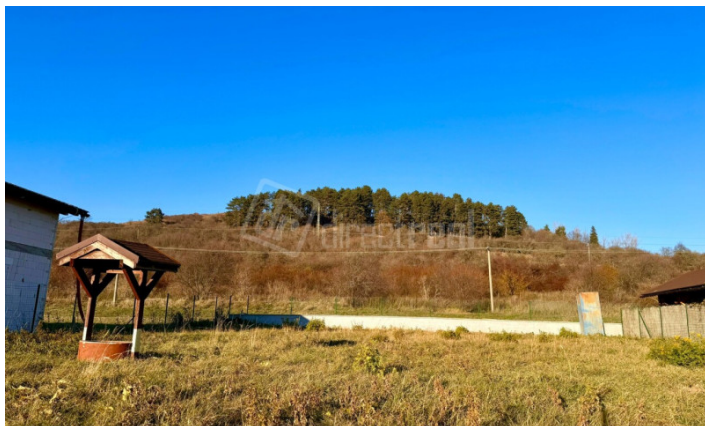

directreal®

#374075

Predaj

Pozemok, pre rodinné domy

plocha: 609 m²

88.670 EUR klasická

Liptovský Mikuláš, okr: Liptovský Mikuláš
ulica: Štosická

Krásny slnečný pozemok v známej štvrti na Liptove na výstavbu domu.

Váš osobný maklér:

**Ján
Psočný**

+421908029378

j.psočný@directreal.sk