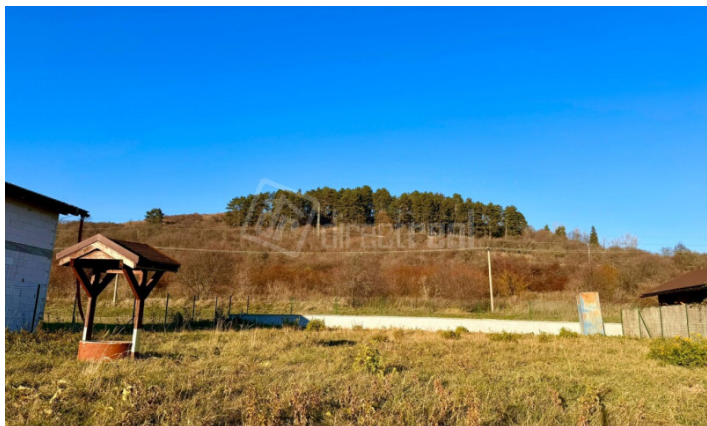

directreal®

#374075

Predaj

Pozemok, pre rodinné domy

plocha: 609 m²

88.670 EUR klasická

Liptovský Mikuláš, okr: Liptovský Mikuláš
ulica: Štosická

Krásny slnečný pozemok v známej štvrti na Liptove na výstavbu domu.