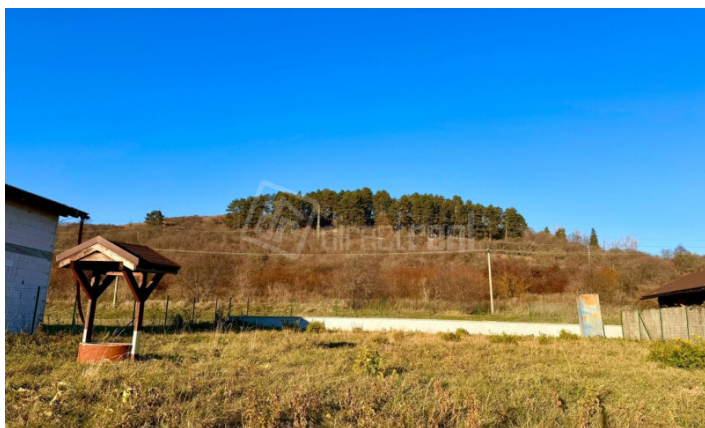

directreal®

#374075

Predaj

Pozemok, pre rodinné domy

plocha: 609 m²

88.670 EUR klasická

Liptovský Mikuláš, okr: Liptovský Mikuláš
ulica: Štosická

Krásny slnečný pozemok v známej štvrti na Liptove na výstavbu domu.

Pozemok má rozlohu 609 m², čo je viac ako dosť priestoru na to, aby ste si postavili svoj vysnívaný domček, rozmery pozemku sú 21m x 29m, čo znamená, že máte dosť miesta na záhradu, terasu, a možno aj bazén!

Pri pozemku hneď pred vstupom sú dostupné všetky sieťové pripojenia - elektrina, voda, kanalizácia, takže vám nič nebude chýbať, treba ich však ešte prekopať na pozemok a pripojiť, čo bude ešte investícia. Les je severne od pozemku, žiadne vysoké budovy v okolí, čo znamená, že budete mať slnko po ruke kedykoľvek budete chcieť. Príjazdová cesta je spevnená po napojení z asfaltky, takže sa k vám dostanete bez problémov.

Nezmeškajte túto jedinečnú príležitosť mať svoj vlastný kúsok raja v jednom z najkrajších kútov Slovenska! Kontaktujte nás ešte dnes a začnite svoju cestu k vlastnému domovu! ☐ ☐ ☐ ☐ ☐

V okolí sa nachádzajú lyžiarske svahy Opalisko, Jasná, Aquaparky Tatralandia a Bešeňová, Liptovská Mara, prírodné pramene a kúpaliská, mnohé jaskyne a turistické trasy po okolitých horách či dolinách, dostupné po pár minútach jazdy autom či v lete na bicykloch.