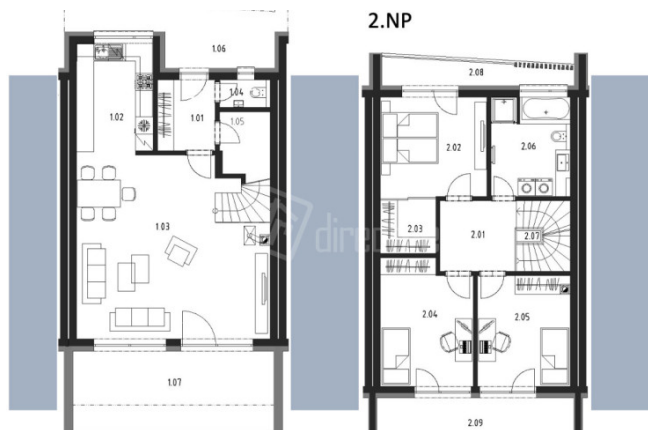

directreal®

#173982

Predaj

Dom, rodinný dom

plocha: 126 m²

231.900 EUR klasická

Veľké Zálužie, okr: Nitra

ulica: Vodná

NOVOSTAVBA ! POZOR POSLEDNÝ VOĽNÝ DOM ! V REZIDENCII VODNÁ V RADOVEJ ZÁSTAVBE

Váš osobný maklér:

**Mária
Baková**

m.bakova@directreal.sk