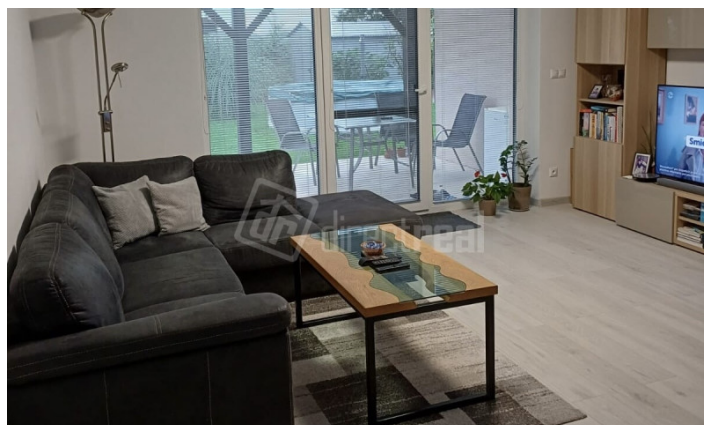

Váš osobný maklér:

**Juraj
Tóth**

0905 619 194

j.toth@directreal.sk

Directreal Live

| Gazdovský rad 1739/49A | 931 01 Šamorín

popis nehnuteľnosti:

Popis:Realitná kancelária Directreal Live ponúka na predaj novostavbu 4 izbového rodinného v Šamoríne - časť Kráľovianky. Dom sa skladá z : priestrannej obývačky spojenej s kuchyňou a jedálňou, troch samostatných izieb, dvoch kúpeľní, dvoch WC, technickej miestnosti kde sa nachádza bojler s objemom 80l. Dom je postavený z pálených tehál 30cm, zateplený 15cm polystyrénom, strop je izolovaný 40cm minerálnou vlnou. Strecha je pokrytá škridlou zn.Teran, kvalitné okná a dvere, izolačné trojsklo zn. Aluplast, na oknách sú sieťky a interné žalúzie. Dom sa nachádza na pekne udržiavanom, oplotenom pozemku s elektr. posuvnou bránou. Ďalej sa na pozemku nachádza murovaný domček s elektrikou a kúrením, dva drevené prístrešky, plechový domček na náradie. Zavlažovanie je formou automatickej závlahy zo studne. Parkovanie pre 2 autá vo dvore.