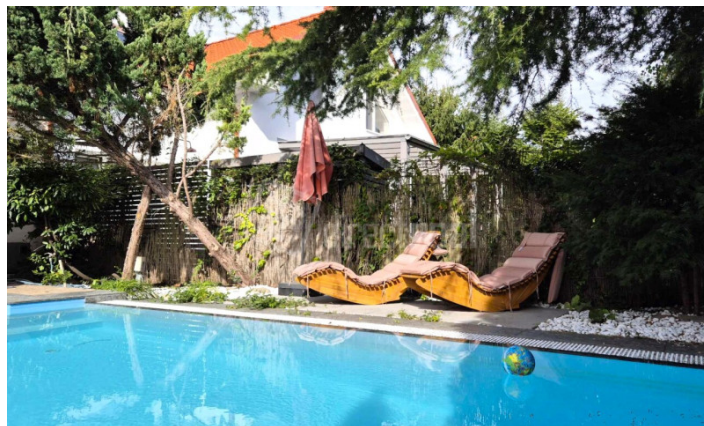

Váš osobný maklér:

**Michaela
Mosná**

+421905207762
m.mosna@directreal.sk