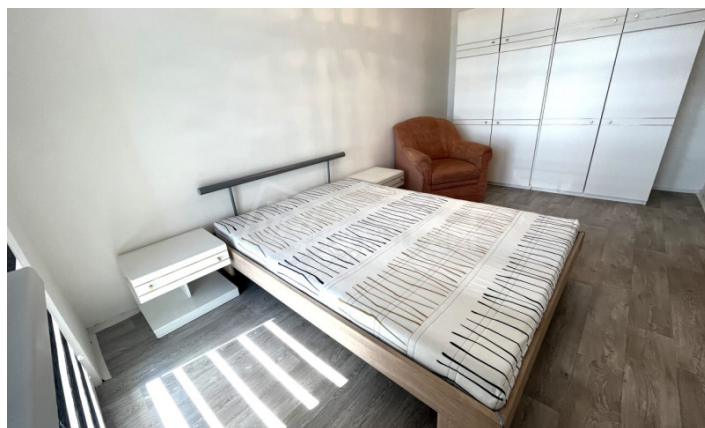

Váš osobný maklér:

**Emília
Federičová**

0918 338 270

e.federicova@directreal.sk