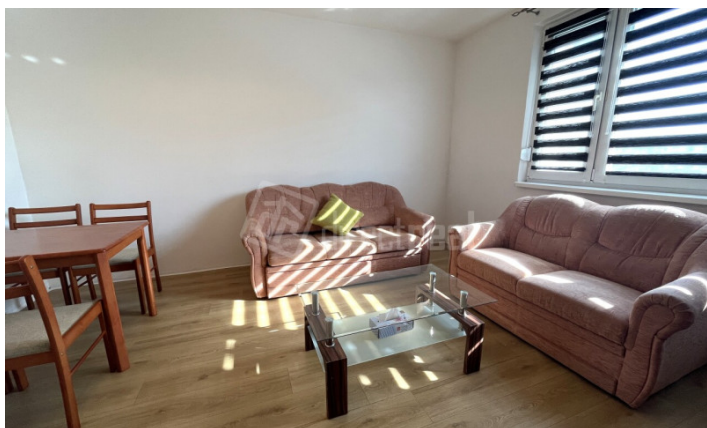

Váš osobný maklér:

**Emília
Federičová**

0918 338 270

e.federicova@directreal.sk