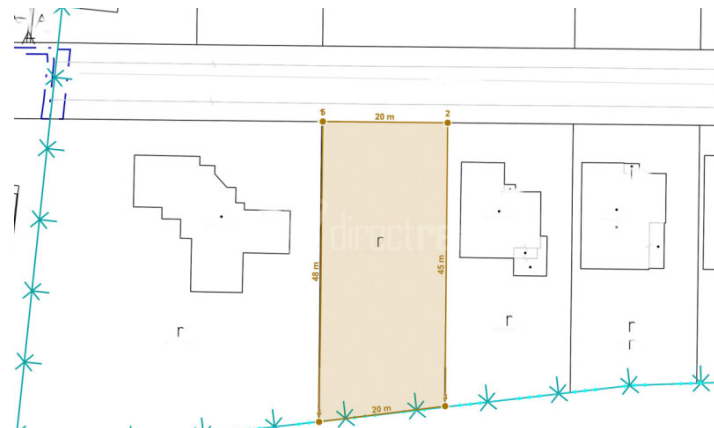

directreal[®]

#373237

Predaj

Pozemok, pre rodinné domy

plocha: 924 m²

135.000 EUR klasická

Dunajská Streda, okr: Dunajská Streda
ulica: Veľké Dvorníky

Stavebný pozemok pre rodinný dom je na predaj

Váš osobný maklér:

Tamás Szabó

0949 526 353

t.szabo@directreal.sk

Directreal Comfort

| Bacsákova | 929 01 Dunajská Streda

popis nehnuteľnosti:

Popis pozemku: Ponúkam Vám exkluzívny stavebný pozemok vhodný pre výstavbu rodinného domu v obci Veľké Dvorníky, situovaný v tichej slepej uličke s výbornou dispozíciou. S rozlohou 924 m² a rozmermi 20x46,5 m poskytuje dostatok priestoru pre komfortné bývanie. Tento slnečný pozemok je ideálny pre zástavbu rodinného domu s prípadnou vedľajšou stavbou alebo bazénom podľa vašich predstáv a potrieb. V obci nájdete občiansku vybavenosť (škôlka, potraviny, mäsiarstvo, kvetinárstvo, pohostinstvo, autobusová zastávka) a zároveň si môžete užívať pokojného vidieckeho života. S možnosťou napojenia na elektrinu, vodu, plyn a kanalizáciu je táto lokalita pripravená na okamžitú výstavbu. Prístup k pozemku je po asfaltovej ceste, čo zabezpečuje pohodlnú dostupnosť. Mesto Dunajská Streda je vzdialený iba 2 km. Nechajte sa očariť potenciálom tohto pozemku a vytvorte si svoj vysnívaný dom v tejto atraktívnej lokalite. Pre viac informácií alebo dohodnutie obhliadky ma neváhajte kontaktovať na tel č. 0949526353 alebo e-mail: t.szabo@directreal.sk

Výmera m²:924

Cena za m² EUR:179

Rozmery š x d:20x46,5

Siete:Elektrina||Voda||Plyn||Kanalizácia

Svetové strany:

Prijazdová cesta:Asfalt