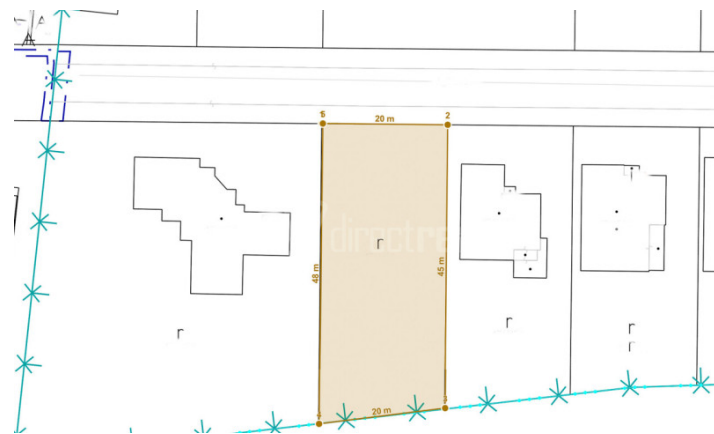

directreal®

#373237

Predaj

Pozemok, pre rodinné domy

plocha: 924 m²

155.000 EUR klasická

Dunajská Streda, okr: Dunajská Streda

ulica: Veľké Dvorníky

Stavebný pozemok pre rodinný dom je na predaj

Váš osobný maklér:

Tamás Szabó

0949 526 353

t.szabo@directreal.sk