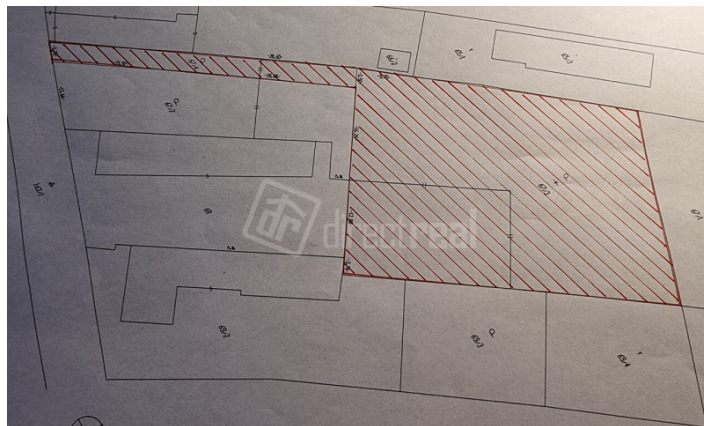

directreal®

#373222

Predaj

Pozemok, pre rodinné domy

plocha: 1944 m²

75 EUR

m²

Malý Cetín, okr: Nitra

ulica: Hlavná

Rovinatý pozemok pre výstavbu RD

Váš osobný maklér:

**Jarmila
Galovičová**

0905 120 216

j.galovicova@directreal.sk