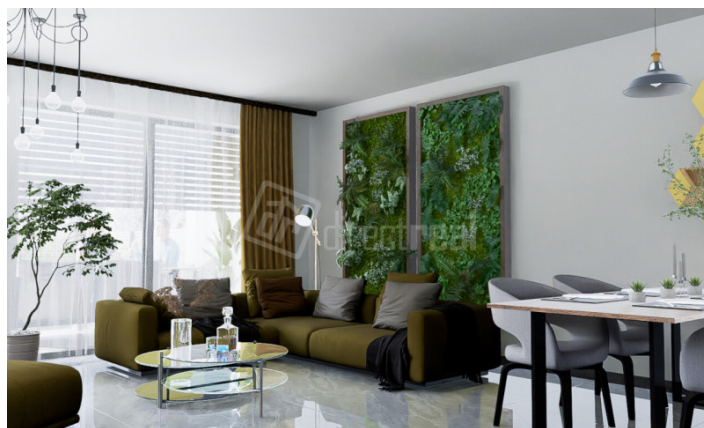

Váš osobný maklér:

**Mária
Baková**

m.bakova@directreal.sk