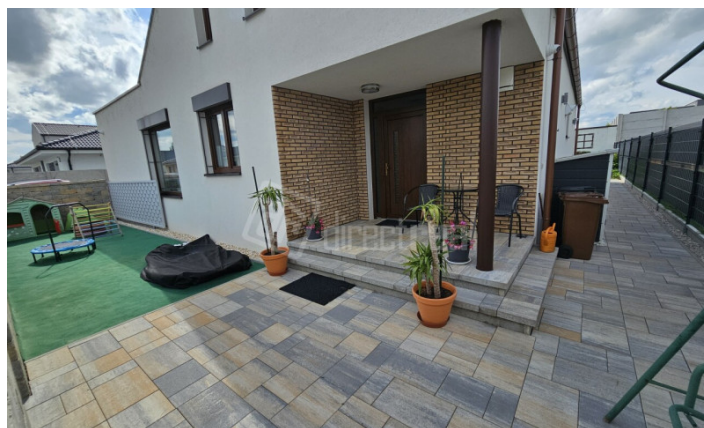

Váš osobný maklér:

**Ladislav
Adamec**

0903 423 200

Ladamec@directreal.sk