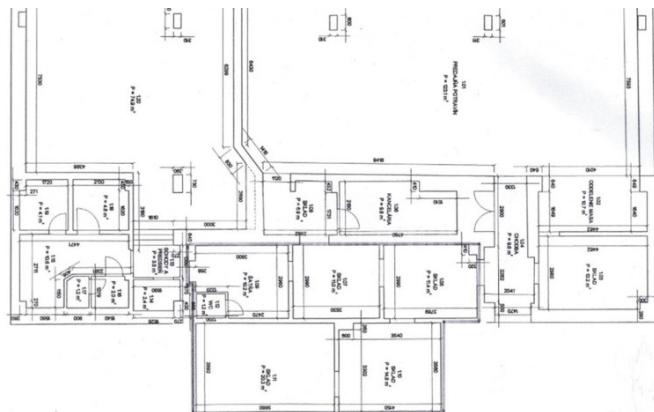

directreal[®]

#472990
Prenájom
Podnikanie, obchodné priestory
plocha: 360 m²

cena na požiadanie

Bratislava – Nové Mesto, okr: Bratislava III
ulica: Račianska

Prenájom obchodného priestoru na Račianskom mýte – bývalý „POKROK,,
360m2 + 100m2

Popis priestoru:

- výmera celých priestorov - cca 360 m² na prízemí + cca 100 m² v suteréne
- obchodné priestory sú bezbariérové, zázemie je časť skladov v suteréne, zadný vstup pre zásobovanie je bez nákladnej rampy na úrovni terénu
- odovzdávajú sa ako holo-priestor
- investícia do úpravy podľa vlastných potrieb sa neodpočítava z nájmu
- budova je bývalá socialistická predajňa potravín a lahôdok
- výška stropu po podhl'ad 2,7m, kancelárie výška stropu 2,5m po podhl'ad
- priestory sú k dispozícii od 10/2024