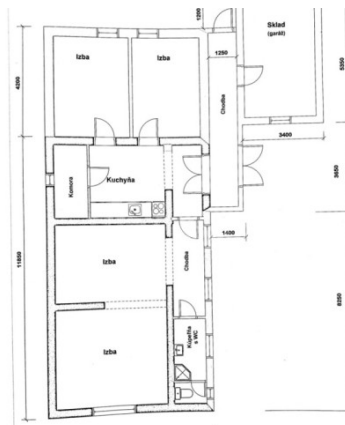

directreal®

#172918

Predaj

Pozemok, pre rodinné domy

plocha: 125 m²

87.500 EUR klasická

Sereď, okr: Galanta

ulica: Dolná Streda

Pozemok v Dolnej Strede o výmere 5,2 á so starým domom

Váš osobný maklér:

Lenka
Rakovická Ščasná

0944 370 188

l.scasna@directreal.sk