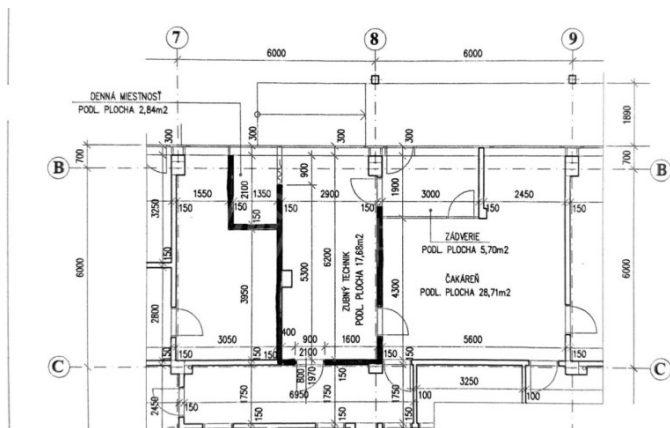

directreal®

#472818

Predaj

Podnikanie, obchodné priestory

plocha: 37 m²

79.200 EUR klasická

Šaľa, okr: Šaľa

ulica: Hollého

Predaj obchodného priestoru v atraktívnej lokalite Šaľa-Veča, prízemie - bezberiórový vstup

Váš osobný maklér:

**Lucia
Šimeková**

0915 708 451

L.simekova@directreal.sk