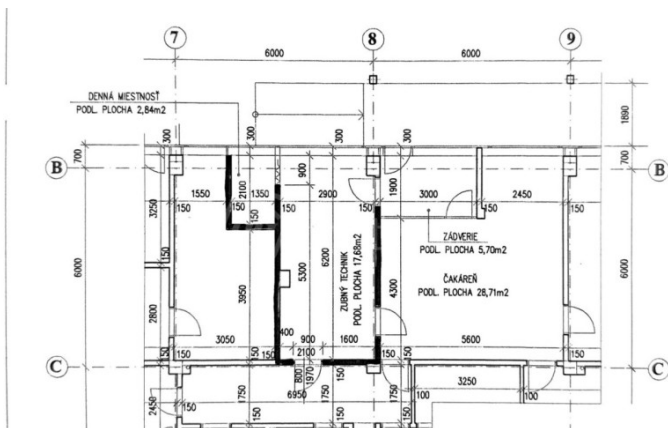

directreal®

#472818

Predaj

Podnikanie, obchodné priestory

plocha: 37 m²

79.200 EUR klasická

Šaľa, okr: Šaľa

ulica: Hollého

Predaj obchodného priestoru v atraktívnej lokalite Šaľa-Veča, prízemie - bezberierový vstup

Váš osobný maklér:

**Lucia
Šimeková**

0915 708 451

L.simekova@directreal.sk