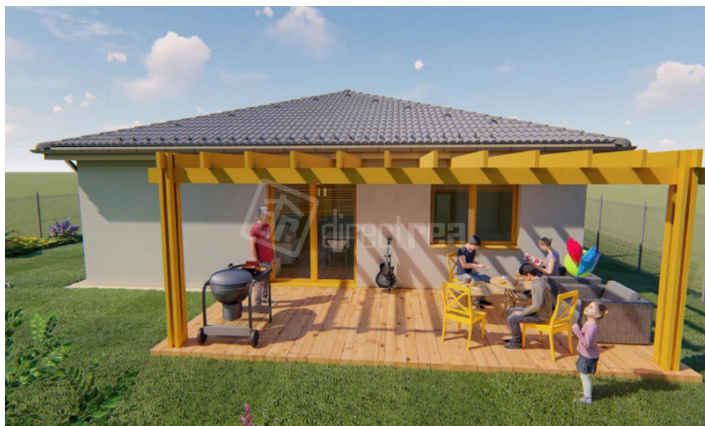

directreal®

#172673

Predaj

Dom, rodinný dom

plocha: 126 m²

299.990 EUR klasická

Senec, okr: Senec

ulica: Karasová

Na predaj 5. izbový bungalov v novovzniknutej lokalite Senec-Juh

Váš osobný maklér:

**Dana
Leitner**

0911 623 322

d.leitner@directreal.sk