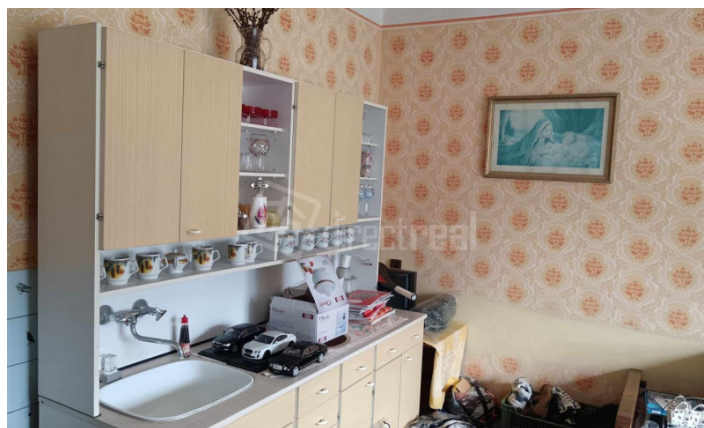

Váš osobný maklér:

**Jana
Gábrišová**

0908 591 761

j.gabrisova@directreal.sk