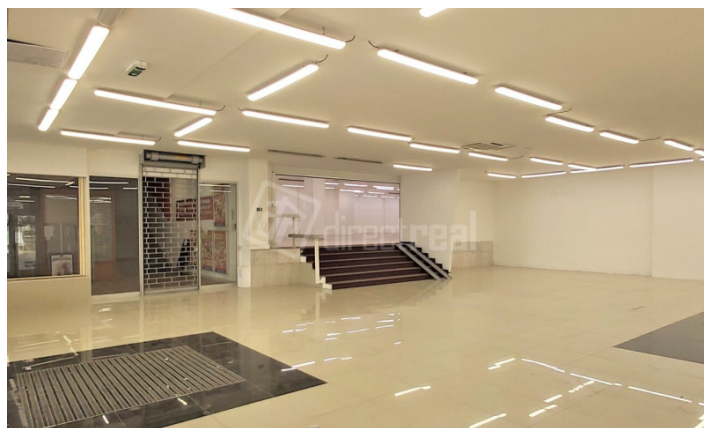

directreal®

#472569

Prenájom

Podnikanie, obchodné priestory

plocha: 738 m²

8 EUR

mesiac + Energie

Nitra, okr: Nitra

ulica: Štefánikova tr.

Obchodné priestora na prenájom

Váš osobný maklér:

**Jarmila
Galovičová**

0905 120 216

j.galovicova@directreal.sk