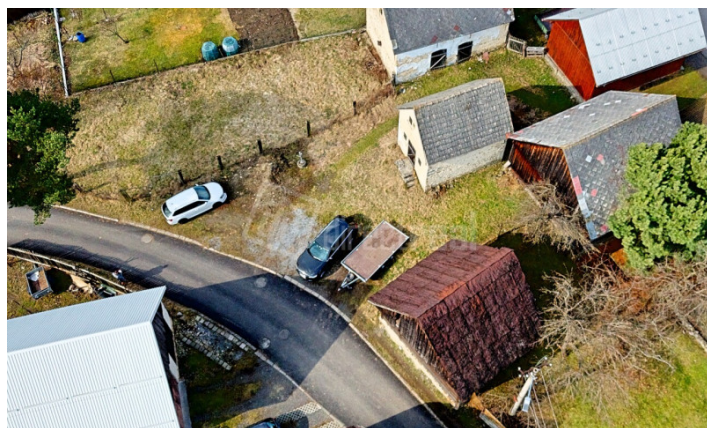

directreal®

#472494

Predaj

Dom, rekreačný objekt

plocha: 31 m²

9.999 EUR

klasická

Východná, okr: Liptovský Mikuláš
ulica: Východná

NOVÁ CENA :) * Historická sýpka s možnosťou rekonštrukcie na Liptove *

Váš osobný maklér:

**Ján
Psočný**

+421908029378

j.psočný@directreal.sk