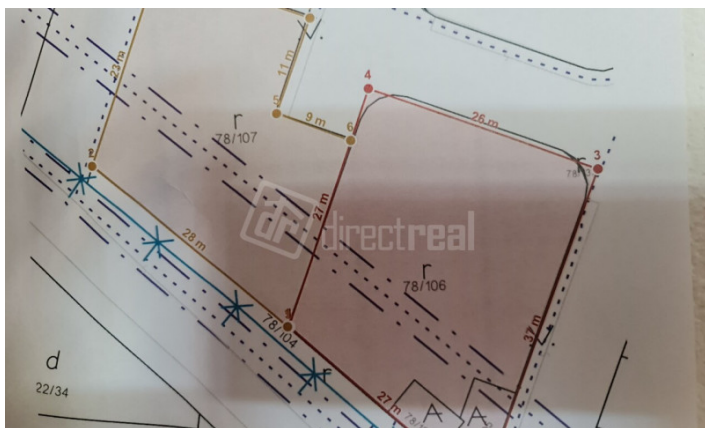

directreal®

#372359

Predaj

Pozemok, pre rodinné domy

plocha: 640 m²

148 EUR

m²

Lehnice, okr: Dunajská Streda
ulica: Veľký Lég

Obec Veľký Lég... Na predaj dva rôzne stavebné pozemky 640 m² a 741 m², nová lokalita!

Váš osobný maklér:

**Ladislav
Adamec**

0903 423 200

Ladamec@directreal.sk