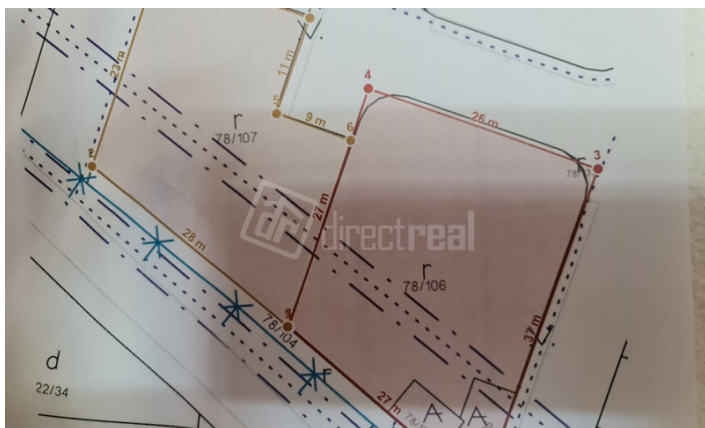

directreal®

#372359

Predaj

Pozemok, pre rodinné domy

plocha: 640 m²

148 EUR

m²

Lehnice, okr: Dunajská Streda
ulica: Veľký Lég

Obec Veľký Lég... Na predaj dva rôzne stavebné pozemky 640 m² a 741 m², nová lokalita!