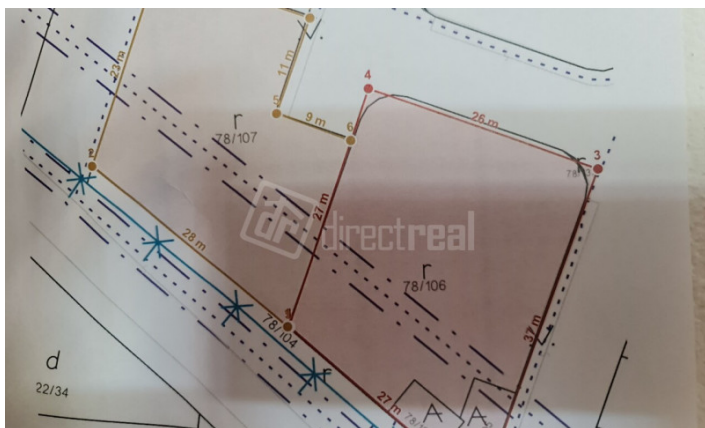

directreal®

#372359

Predaj

Pozemok, pre rodinné domy

plocha: 640 m²

148 EUR

m²

Lehnice, okr: Dunajská Streda

ulica: Veľký Lég

Obec Veľký Lég... Na predaj dva rôzne stavebné pozemky 640 m² a 741 m², nová lokalita!

Váš osobný maklér:

Ladislav

Adamec

0903 423 200

Ladamec@directreal.sk