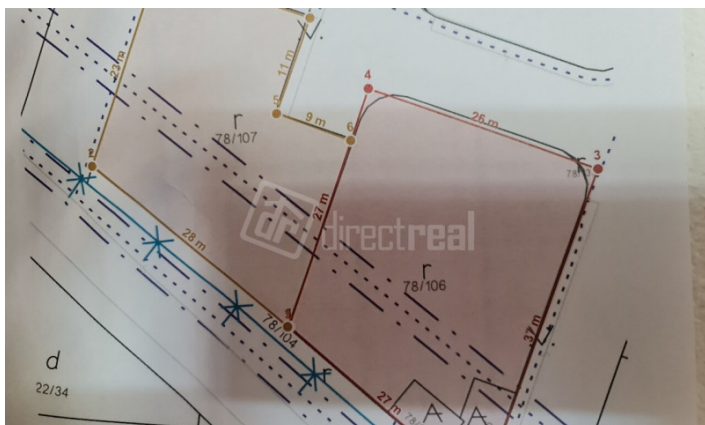

directreal®

#372359

Predaj

Pozemok, pre rodinné domy

plocha: 640 m²

148 EUR

m²

Lehnice, okr: Dunajská Streda

ulica: Veľký Lég

Obec Veľký Lég... Na predaj dva rôzne stavebné pozemky 640 m² a 741 m², nová lokalita!

Váš osobný maklér:

Ladislav

Adamec

0903 423 200

Ladamec@directreal.sk