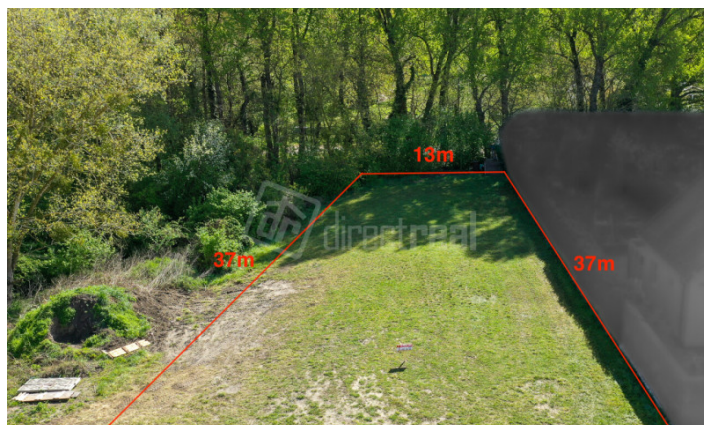

MIMORIADNÁ JESENNÁ ZĽAVA! STAVEBNÝ POZEMOK V SLEPEJ ULIČKE NA VÝSTAVBU CELOROČNE OBÝVANEJ CHATY, 543 m², CYKLOTURISTIKA, RYBOLOV, SPLAV RIEKY NA DOSAH

Váš osobný maklér:

**Jozef
Andrejkovics**

0905294582

j.andrejkovics@directreal.sk

popis nehnuteľnosti:

Popis pozemku: Ponúkam na predaj stavebný pozemok v chatovej osade v meste Gabčíkovo - v lokalite Prístav. Chatová osada je vzdialená iba 350 m od hrádze a toku Dunaja.

Výmera pozemku je 543 m², má tvar lichobežníka s rozmermi pri uličke vpredu 17m, vzadu 13 m s dĺžkou 37 m. Pozemok je určený na výstavbu celoročnej obývanej chaty, ale keď sa pozrieme na okolité stavby, môžeme konštatovať, že niektoré stavby už sú plnohodnotné rodinné domy. Maximálna zastavanosť je 80 m², jedno nadzemné podlažie + obytné podkrovia.

POZEMOK JE IDEÁLNY NA VÝSTAVBU REKREAČNEJ CHATY!

V prípade záujmu neváhajte ma kontaktovať, teším sa na Vás!

Kontaktná osoba: Jozef Andrejkovics, tel.: 0905 294 582

Výmera m²:543

Cena za m² EUR:83

Rozmery š x d: vpredu 17x37m a vzadu 13x37m