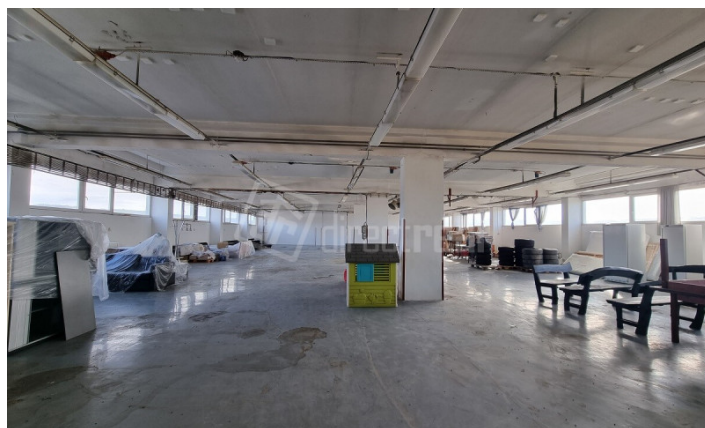

directreal®

#472300

Prenájom

Podnikanie, priestor pre sklad

plocha: 1640 m²

3 EUR

m² / mesiac

Hlohovec, okr: Hlohovec

ulica: Mierová

Veľkometrážne skladové priestory na prenájom

Váš osobný maklér:

**Jarmila
Galovičová**

0905 120 216

j.galovicova@directreal.sk