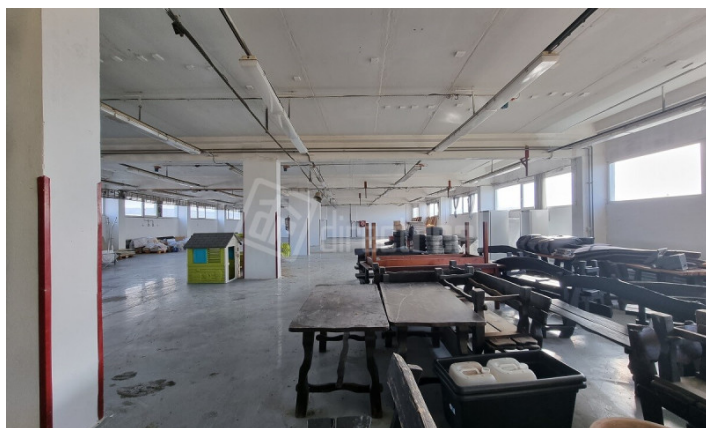

directreal®

#472300
Prenájom
Podnikanie, priestor pre sklad
plocha: 1640 m²

3 EUR m² / mesiac

Hlohovec, okr: Hlohovec
ulica: Mierová

Veľkometrážne skladové priestory na prenájom

Váš osobný maklér:

**Jarmila
Galovičová**

0905 120 216

j.galovicova@directreal.sk