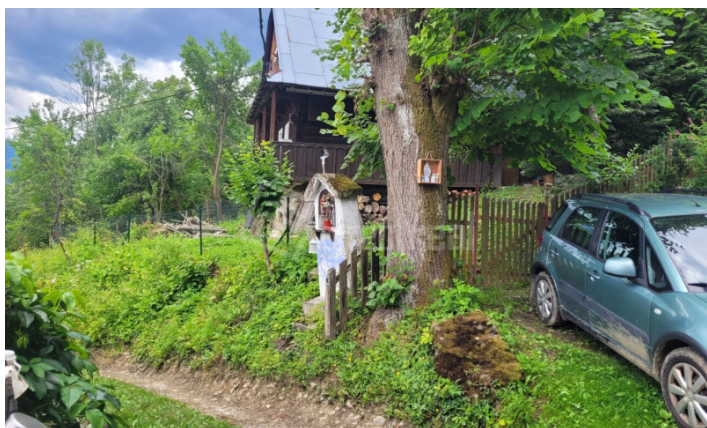

directreal®

#371662

Predaj

Pozemok, rekreácia

plocha: 675 m²

45.000 EUR klasická

Terchová, okr: Žilina

ulica: Horná Tížina

hladate-pokoj-v-lone-prirody-tak-tato-ponuka-je-pre-vas

Váš osobný maklér:

**Katarína
Ratulovská**

0948 666 832

k.ratulovska@directreal.sk