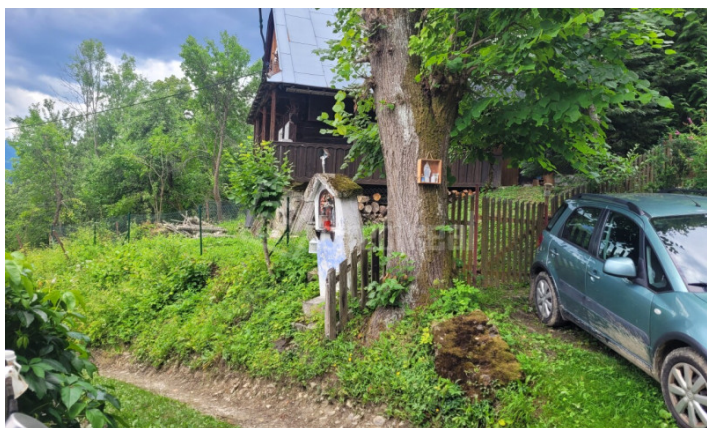

directreal®

#371662

Predaj

Pozemok, rekreácia

plocha: 0 m²

45.000 EUR klasická

Terchová, okr: Žilina

ulica: Horná Tížina

hladate-pokoj-v-lone-prirody-tak-tato-ponuka-je-pre-vas

Váš osobný maklér:

**Katarína
Ratulovská**

0948 666 832

k.ratulovska@directreal.sk