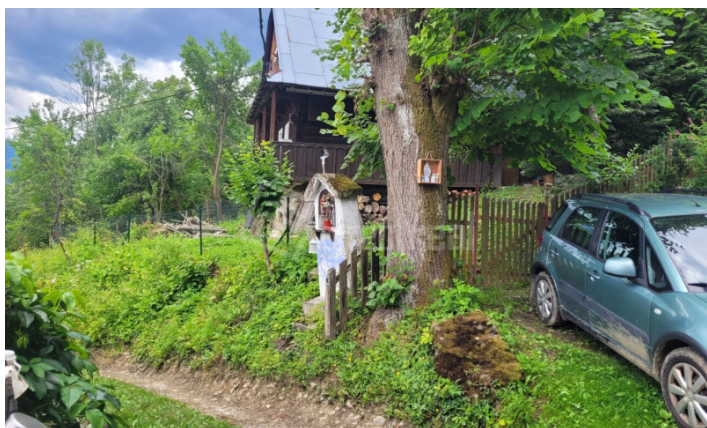

directreal[®]

#371662

Predaj

Pozemok, rekreácia

plocha: 675 m²

45.000 EUR klasická

Terchová, okr: Žilina

ulica: Horná Tížina

hladate-pokoj-v-lone-prirody-tak-tato-ponuka-je-pre-vas

Váš osobný maklér:

**Katarína
Ratulovská**

0948 666 832

k.ratulovska@directreal.sk

popis nehnuteľnosti:

Popis pozemku:Directreal ponúka slnečný pozemok v osade Horná Tížina v Terchovej,určený na výstavbu rekreačnej chaty.

Prostredie ponúka osadníkom možnosť aj trvalého bývania.Pri pozemku je elektrina a studňa.

Malebná príroda terchovskej doliny poskytuje okrem panoramatického výhľadu na Rozsutec aj množstvo voľnočasových aktivít,či ľahšiu turistiku alebo náročnejšie outdoorové aktivity,cykloturistiku,welnes v blízkom centre,vybudované skyparky v dosahu.V Terchovej sa nudiť nebudete po celý rok a zároveň si môžete vychutnať božský pokoj a prírodu v tejto osade 12-tich chát s jedným celoročným obyvateľom:)

Výmera m2:675

Cena za m2 EUR:67

Rozmery š x d:

Siete:Bez sieti

Svetové strany:Východ||Juh||Západ

Príjazdová cesta:Nespevnená cesta