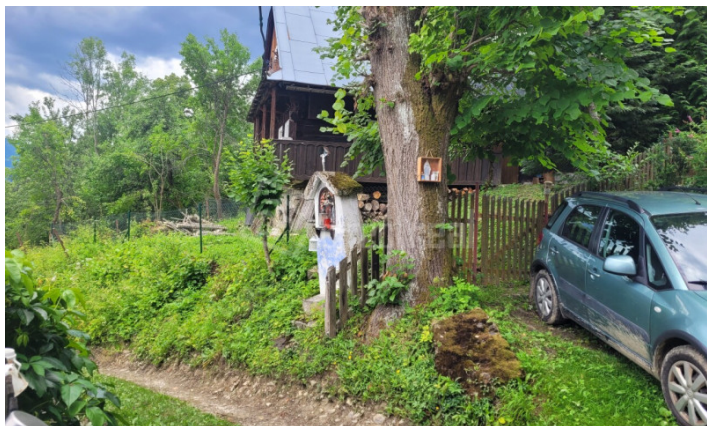

directreal[®]

#371662

Predaj

Pozemok, rekreácia

plocha: 675 m²

45.000 EUR klasická

Terchová, okr: Žilina

ulica: Horná Tížina

hladate-pokoj-v-lone-prirody-tak-tato-ponuka-je-pre-vas

Váš osobný maklér:

**Katarína
Ratulovská**

0948 666 832

k.ratulovska@directreal.sk

popis nehnuteľnosti:

Popis pozemku:Directreal ponúka slnečný pozemok v osade Horná Tížina v Terchovej,určený na výstavbu rekreačnej chaty.

Prostredie ponúka osadníkom možnosť aj trvalého bývania.Pri pozemku je elektrina a studňa.

Malebná príroda terchovskej doliny poskytuje okrem panoramatického výhľadu na Rozsutec aj množstvo voľnočasových aktivít,či ľahšiu turistiku alebo náročnejšie outdoorové aktivity,cykloturistiku,welnes v blízkom centre,vybudované skyparky v dosahu.V Terchovej sa nudiť nebudete po celý rok a zároveň si môžete vychutnať božský pokoj a prírodu v tejto osade 12-tich chát s jedným celoročným obyvateľom:)

Výmera m2:675

Cena za m2 EUR:67

Rozmery š x d:

Siete:Bez sieti

Svetové strany:Východ||Juh||Západ

Príjazdová cesta:Nespevnená cesta