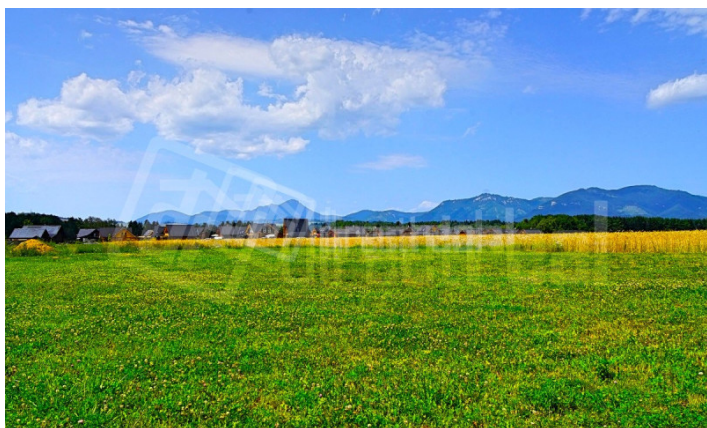

Krásny slnečný pozemok v TOP lokalite pri Lipt. Mare!! – možná dohoda.

Váš osobný maklér:

Ján
Psotný

+421908029378

j.psotny@directreal.sk

popis nehnuteľnosti:

Popis pozemku:EXKLUZÍVNE v realitnej kancelárii Directreal LMCity ponúkame na predaj krásny, rozľahlý a slnečný pozemok o rozlohe 803 m² v intraviláne obce Liptovský Trnovec v kempe Liptovská Mara , ktorý poskytuje možnosť všestrannej realizácie, presne podľa prianí a želaní klientov.

Pozemok je rovinatý, slnečný, dostupný je cez asfaltovú príjazdovú cestu a prístup priamo na brehy Liptovskej Mary je bezproblémový. Či už ako investičný projekt alebo výstavbu chatky, zrubu či mobilného domu, to už necháme na Vás, IS sú na hranici pozemku. Pozemok je oplotený, vstup cez rampu s kódom, cca 150 metrov na pláž a je príjemná vzdialenosť, čo poviete?

Turistami obľúbené destinácie ako Jasná, Tatralandia, Bešeňová, mnohé jaskyne či úžasné hory a doliny navštívite len po pár minútach jazdy vo Vašom aute, športové a sociálne vyžitie je výborné.

Samozrejmosťou sú kvalitne spracované fotografie širokouhlým objektívom a pre fajnšmekrov sme si pripravili pár leteckých záberov z vtáčej perspektívy. Finančné sprostredkovanie a pomoc nechajte na kľudne na našich pleciach, pomôžeme Vám s tým ochotne.

Výmera m²:803

Cena za m² EUR:150

Rozmery š x d:20m x 40m

Siete:Elektrina||Voda

Svetové strany:Východ||Juh||Západ||Sever

Príjazdová cesta:Asfalt