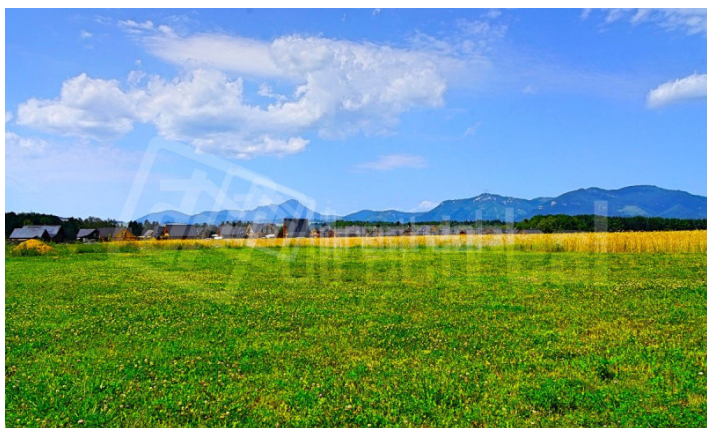

directreal®

#371141

Predaj

Pozemok, pre rodinné domy

plocha: 803 m²

130 EUR

m²

Liptovský Trnovec, okr: Liptovský Mikuláš
ulica: Liptovský Trnovec

Krásny slnečný pozemok v TOP lokalite pri Lipt. Mare!! – možná dohoda.

Váš osobný maklér:

Ján
Psočný

+421908029378

j.psočný@directreal.sk