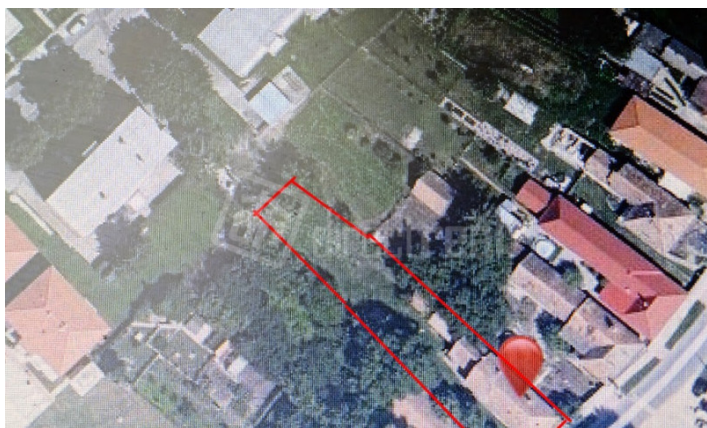

directreal[®]

#170988

Predaj

Dom, rodinný dom

plocha: 0 m²

83.000 EUR klasická

Orechová Potôň, okr: Dunajská Streda
ulica: Hlavná

Zaujímavá ponuka v srdci obce

Váš osobný maklér:

Mária
Mészárosová

0904 244 305

m.mesarosova@directreal.sk

Directreal Live

| Gazdovský rad 1739/49A | 931 01 Šamorín

popis nehnuteľnosti:

Popis:Directreal.Live Šamorín ponúka RD v pôvodnom stave v srdci obce Orechová Potoň na 892m2 pozemku. Predná strana 3 miestnosti bolo postavené z miešaných materiálov z nepálenej tehly v r.1953,pristavba k RD sa uskutočnila v roku 1966 bola pristavaná kúpeľňa a kuchyňa.RD pozostáva z 3 izieb ,kuchyňa,kúpeľňa,špajza,dlhá veranda,dieľňa,komora,WC vonkajší,

Plocha obytnej časti m2:123

Výmera pozemku m2:892

Zastavaná plocha m2:187

Pozemok:Rovinatý

Rozmery pozemku m:

Konštrukcia domu:Iná

Príjazdová cesta:Asfalt

Podpivničený:Áno čiastočne