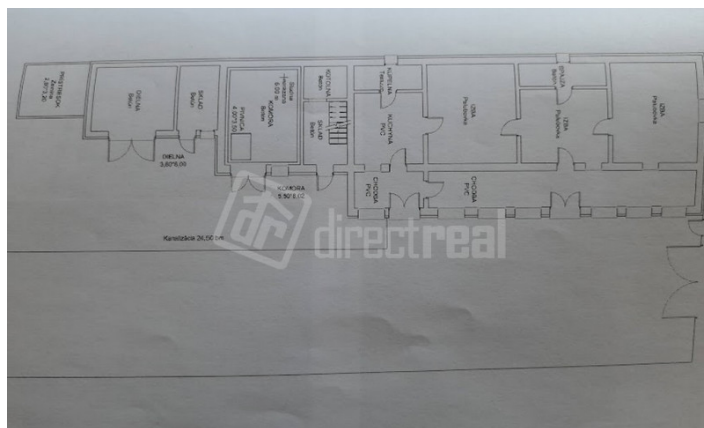

directreal®

#170988

Predaj

Dom, rodinný dom

plocha: 0 m²

83.000 EUR klasická

Orechová Potôň, okr: Dunajská Streda
ulica: Hlavná

Zaujímavá ponuka v srdci obce

Váš osobný maklér:

Mária
Mészárosová

0904 244 305

m.mesarosova@directreal.sk