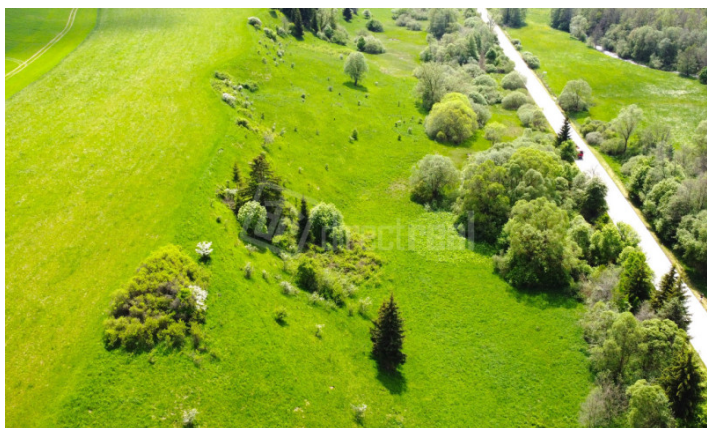

directreal®

#370784

Predaj

Pozemok, rekreácia

plocha: 1470 m²

39 EUR

m²

Liptovský Mikuláš, okr: Liptovský Mikuláš
ulica: Demänová

NOVÁ CENA!! Investičný pozemok v Demänovej na Liptove

Váš osobný maklér:

Ján
Psočný

+421908029378

j.psočný@directreal.sk