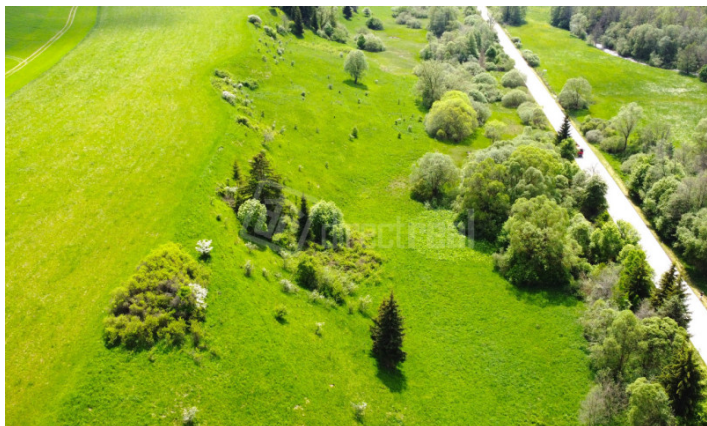

directreal®

#370784

Predaj

Pozemok, rekreácia

plocha: 1470 m²

39 EUR

m²

Liptovský Mikuláš, okr: Liptovský Mikuláš
ulica: Demänová

NOVÁ CENA!! Investičný pozemok v Demänovej na Liptove