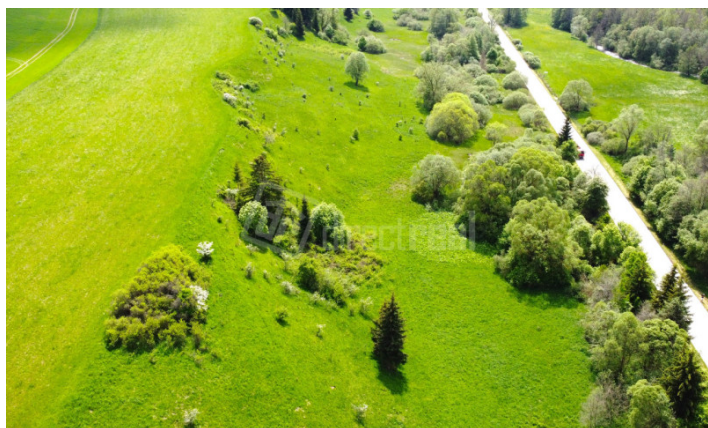

directreal®

#370784

Predaj

Pozemok, rekreácia

plocha: 1470 m²

39 EUR

m²

Liptovský Mikuláš, okr: Liptovský Mikuláš
ulica: Demänová

NOVÁ CENA!! Investičný pozemok v Demänovej na Liptove

Váš osobný maklér:

Ján
Psočný

+421908029378

j.psočný@directreal.sk