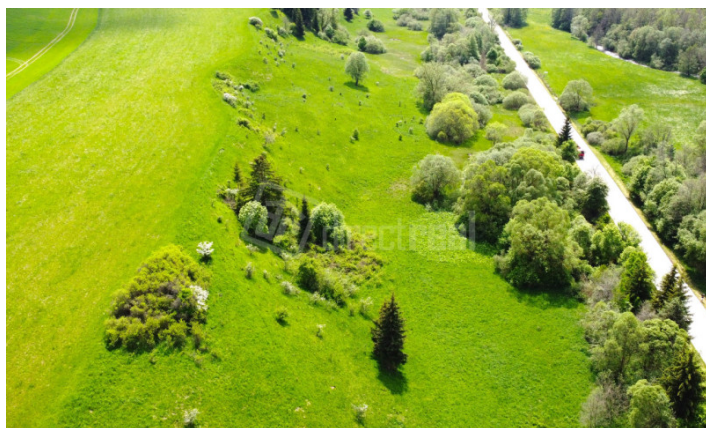

directreal®

#370784

Predaj

Pozemok, rekreácia

plocha: 1470 m²

39 EUR

m²

Liptovský Mikuláš, okr: Liptovský Mikuláš
ulica: Demänová

NOVÁ CENA!! Investičný pozemok v Demänovej na Liptove

Váš osobný maklér:

Ján
Psotný

+421908029378

j.psotny@directreal.sk