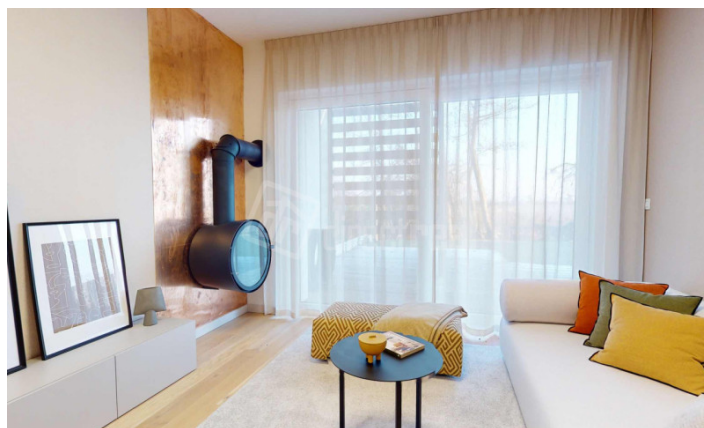

directreal®

#170037

Predaj

Dom, rodinný dom

plocha: 81.61 m²

209.000 EUR klasická

Šajdíkove Humence, okr: Senica
ulica: Golfová

Moderný ekologický rekreačný dom so zelenou strechou

Váš osobný maklér:

**Marián
Paták**

+421(918)410663

m.patak@directreal.sk