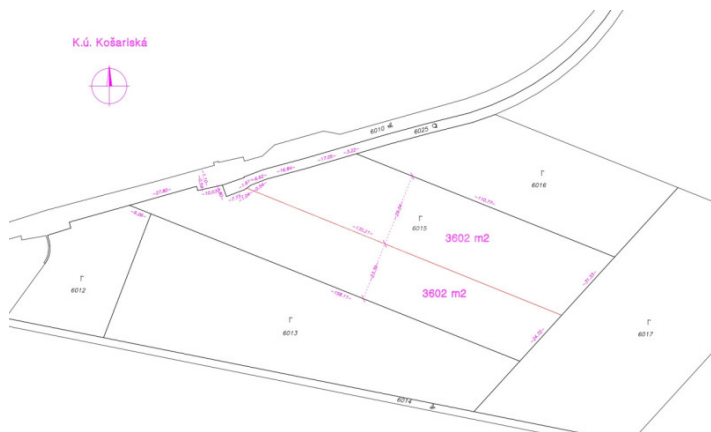

directreal[®]

#369428

Predaj

Pozemok, orná pôda
plocha: 3602 m²

20 EUR

m²

Košariská, okr: Myjava
ulica: Košariská

Ponúkame na predaj celodenne slnečný pozemok s južnou orientáciou v obci Košariská

Pozemok je dostupný z obecnej cesty.

Je mierne svahovitý.

Obecná voda vo vzdialenosti 200m od pozemku.

Na pozemok je vydané kladné stanovisko k pripojeniu elektrickej energie.

Nachádza sa v tichej časti obce s južnou orientáciou.

Verím že vás táto ponuka zaujala. V prípade záujmu o obhliadku ma kontaktujte ma tel.č. 0905 134 867.

Výmera m²:3602

Cena za m² EUR:20

Rozmery š x d:23mx 158m

Siete:Elektrina

Svetové strany:Juh||Západ

Príjazdová cesta:Nespevnená cesta