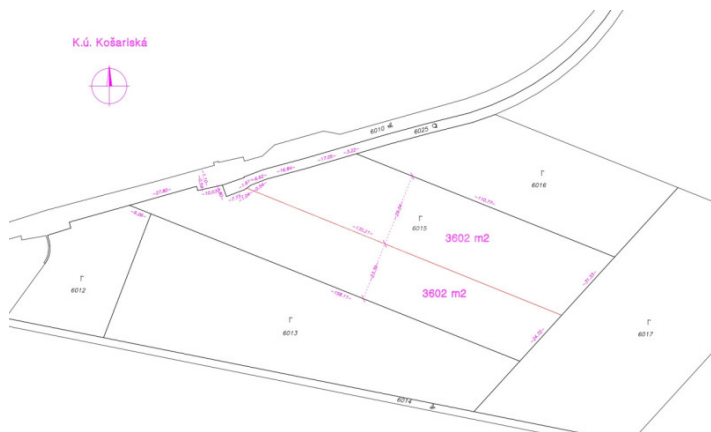

directreal<sup>®</sup>

#369428

Predaj

Pozemok, orná pôda  
plocha: 3602 m<sup>2</sup>

20 EUR

m<sup>2</sup>

Košariská, okr: Myjava  
ulica: Košariská

Ponúkame na predaj celodenne slnečný pozemok s južnou orientáciou v obci Košariská

# popis nehnuteľnosti:

Popis pozemku:V obci Košariská ponúkame na predaj celodenne slnečný pozemok s výmerou 3602m<sup>2</sup>. Pozemok sa nachádza v miestnej časti Hyblové.

Pozemok je dostupný z obecnej cesty.

Je mierne svahovitý.

Obecná voda vo vzdialenosti 200m od pozemku.

Na pozemok je vydané kladné stanovisko k pripojeniu elektrickej energie.

Nachádza sa v tichej časti obce s južnou orientáciou.

Verím že vás táto ponuka zaujala. V prípade záujmu o obhliadku ma kontaktujte ma tel.č. 0905 134 867.

Výmera m<sup>2</sup>:3602

Cena za m<sup>2</sup> EUR:20

Rozmery š x d:23mx 158m

Siete:Elektrina

Svetové strany:Juh||Západ

Príjazdová cesta:Nespevnená cesta