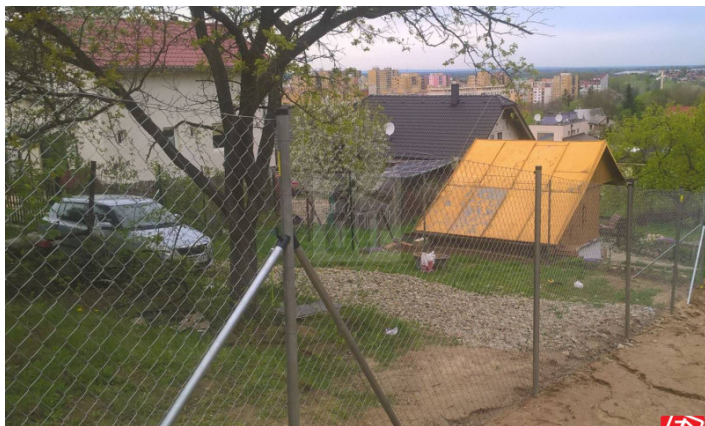

directreal®

#368908

Predaj

Pozemok, pre rodinné domy

plocha: 820 m²

214 EUR

m²

Bratislava - Devínska Nová Ves, okr: Bratislava IV
ulica: Zavadilova

Pre milovníkov výhľadov.

Váš osobný maklér:

Vojtech
Vallo

0911 404 669

v.vallo@directreal.sk