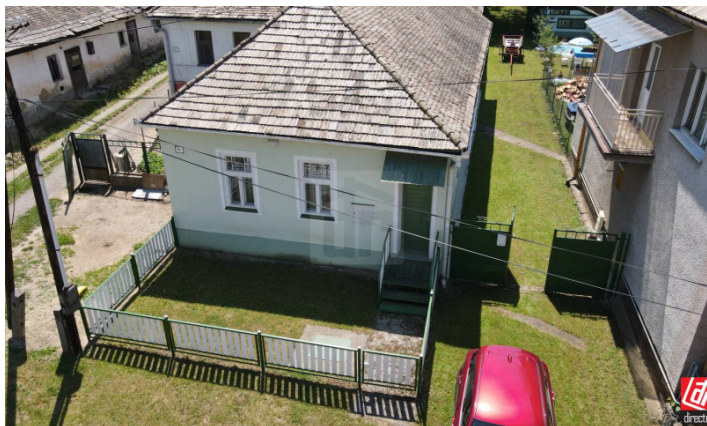

directreal[®]

#168173

Predaj

Dom, rodinný dom

plocha: 300 m²

68.000 EUR klasická

Podrečany, okr: Lučenec
ulica: Podrečany

JARNÁ AKCIA!!! Dom-chalupa s gangom po rekonštrukcii s krásnou vidieckou záhradou.

Celý interiér vrátane fasády bol rekonštruovaný (podlahy, stierky, hydroizolácia, všetky inštalácie, nový komín, rekonštruovaná garáž aj zemná pivnica)

Dom pozostáva zo vstupnej chodby, obývacej izby prepojenej s kuchyňou, 3x izba + polizba, 2x kúpeľňa, 3x WC.

Všetky stavby sú vo výbornom stave a hlavne všetko je suché!

Súčasťou je samo stojáca garáž, zemná pivnica, veľká hospodárska budova a nádherná-udržiavaná vidiecka záhrada.

Dom je napojený na el. a vodovodnú prípojku (merače treba pripojiť), plyn v uličnej čiare.

Počet izieb: 4. izbový

Celková úžitková plocha m²: 300

Plocha obytnej časti m²: 150

Výmera pozemku m²: 1260

Zastavaná plocha m²: 200

Pozemok: Rovinatý

Rozmery pozemku m:

Konštrukcia domu: Tehla