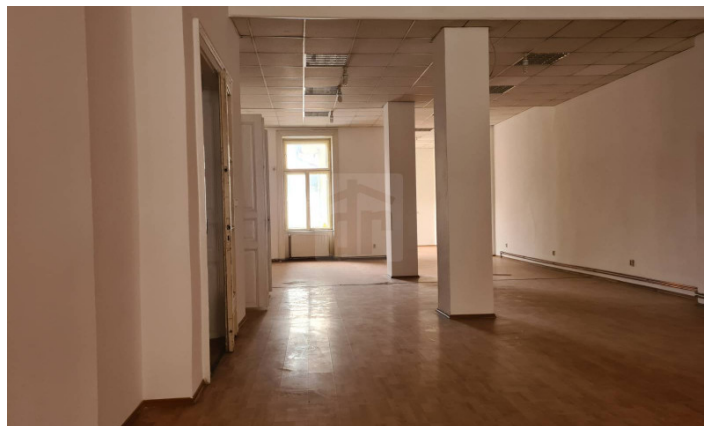

directreal®

#467384

Prenájom

Podnikanie, administratíva

plocha: 505 m²

10 EUR

m² / mesiac

Trenčín, okr: Trenčín

ulica: Mierové námestie

Prenájom kancelárskych priestorov na Mierovom námestí v Trenčíne

Váš osobný maklér:

**Katarína
Nohálová**

0903 058 826

k.nohalova@directreal.sk