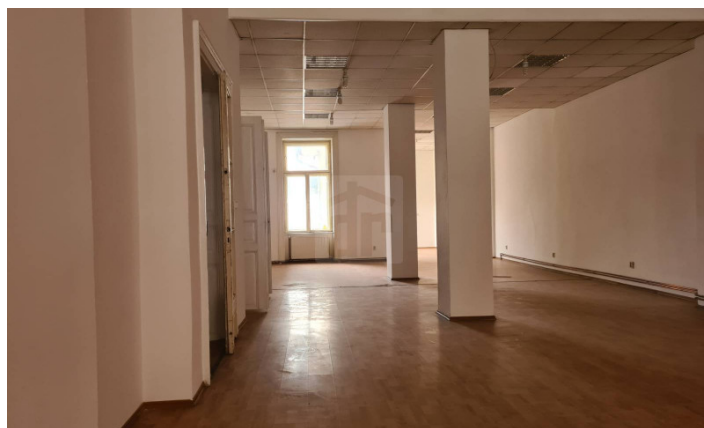

directreal®

#467384

Prenájom

Podnikanie, administratíva

plocha: 505 m²

10 EUR

m² / mesiac

Trenčín, okr: Trenčín

ulica: Mierové námestie

Prenájom kancelárskych priestorov na Mierovom námestí v Trenčíne