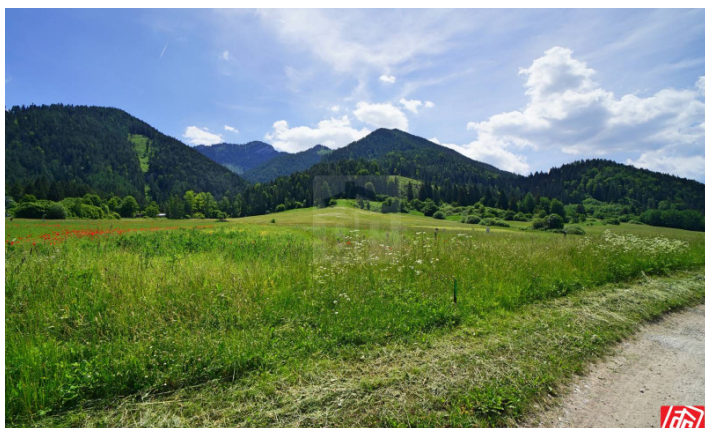

directreal®

#367280

Predaj

Pozemok, orná pôda

plocha: 5675 m²

50 EUR

m²

Lazisko, okr: Liptovský Mikuláš
ulica: Lazisko

Investičný pozemok pod horou na okraji obce Lazisko

Váš osobný maklér:

**Ján
Psočný**

+421908029378

j.psočný@directreal.sk