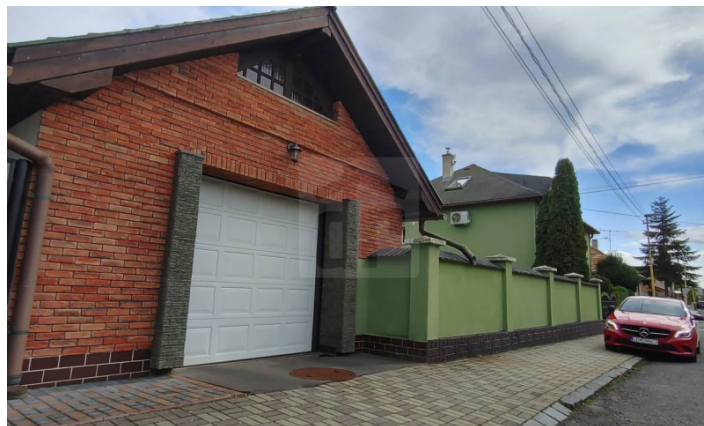

directreal[®]

#166357

Predaj

Dom, rodinný dom

plocha: 297 m²

285.000 EUR klasická

Lučenec, okr: Lučenec

ulica: Alexandra Sergejeviča Puškina

DOM KTORÝ MÁ VŠETKO.

Váš osobný maklér:

Mário

Moze

0905 355 069

m.moze@directreal.sk

popis nehnuteľnosti:

Popis: Na našej domovskej stránke directreal.sk pod ID 154480 nájdete 360° virtuálnu prehliadku nehnuteľnosti. Štvor izbový dom s prepychovou garážou so štyrmi státiami, krytým bazénom v tichej lokalite mesta.

Popis nehnuteľnosti:

Dom: na prízemí sa nachádza veľká kúpeľňa spoločne s WC, kuchyňa, jedáleň, chodba so schodišťom na 1NP.

Poschodie: tri izby, kúpeľňa s WC

Dom pešiel v r. 2003 kompletnou rekonštrukciou. Nová strecha (kanadský šindel) nové inštalácie, plastové okná, nová zateplená fasáda.

Vstup na pozemok je cez el. bránu, vybudovaný je prístrešok pre dve autá.

V roku 2010 bola postavená nová vykurovaná garáž pre 4 autá s kúpeľňou a WC. Záhrada je vyslovene okrasná s krytým bazénom o rozmere 6x4,5x1,9m.