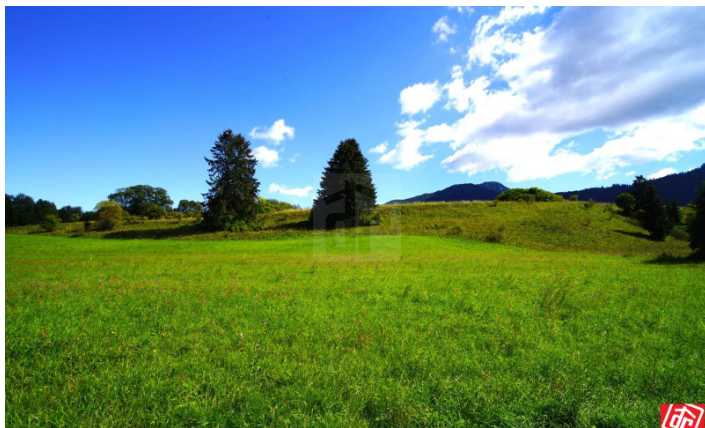

directreal®

#364587

Predaj

Pozemok, orná pôda

plocha: 8122 m²

3 EUR

m²

Demänovská Dolina, okr: Liptovský Mikuláš
ulica: Demänová

** NOVÁ CENA ** 2 rozľahlé pozemky v lukratívnej lokalite Demänovská Dolina

Váš osobný maklér:

**Ján
Psočný**

+421908029378

j.psočný@directreal.sk