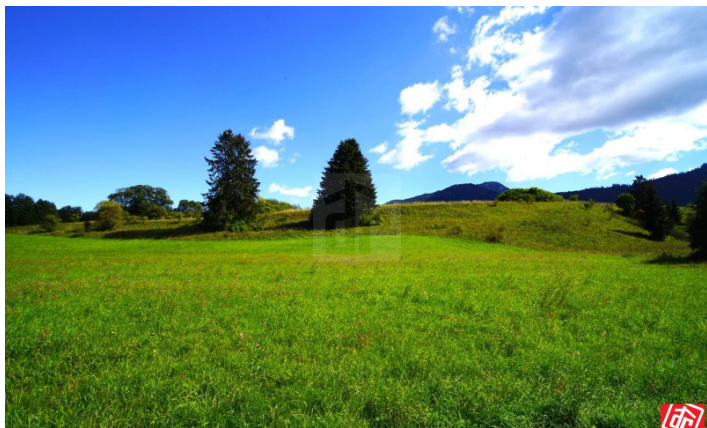

directreal®

#364587

Predaj

Pozemok, orná pôda

plocha: 8122 m²

3 EUR

m²

Demänovská Dolina, okr: Liptovský Mikuláš
ulica: Demänová

** NOVÁ CENA ** 2 rozľahlé pozemky v lukratívnej lokalite Demänovská Dolina