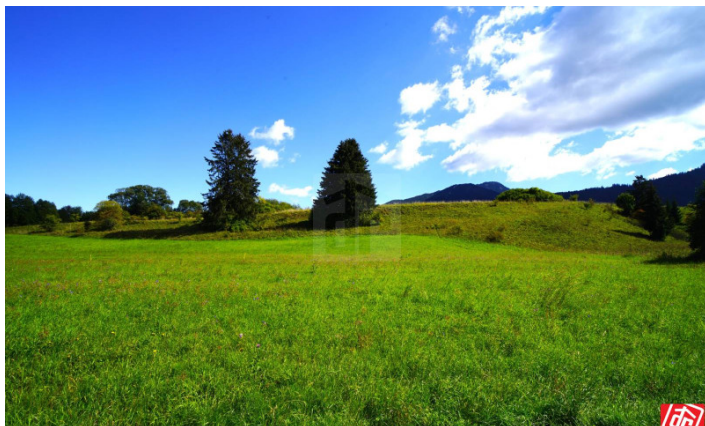

directreal®

#364587

Predaj

Pozemok, orná pôda

plocha: 8122 m²

3 EUR

m²

Demänovská Dolina, okr: Liptovský Mikuláš
ulica: Demänová

** NOVÁ CENA ** 2 rozľahlé pozemky v lukratívnej lokalite Demänovská Dolina

Váš osobný maklér:

**Ján
Psotný**

+421908029378

j.psotny@directreal.sk