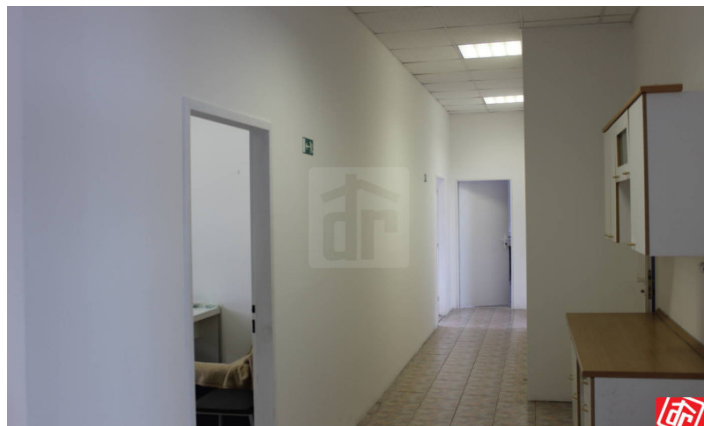

directreal®

#452325

Prenájom

Podnikanie, administratíva

plocha: 230 m²

6 EUR

m²

Bratislava – Nové Mesto, okr: Bratislava III
ulica: Varšavská

Hľadáte kancelárske priestory za výhodnú cenu? Pozrite si túto ponuku.

Váš osobný maklér:

**Katarína
Kavecká**

0908119735

k.kavecka@directreal.sk