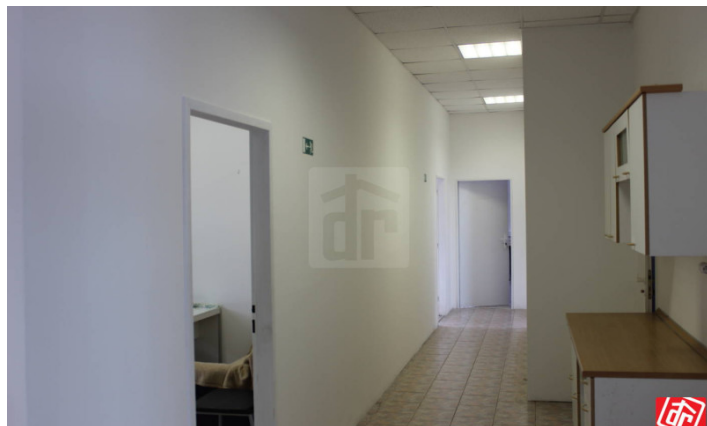

Hľadáte kancelárske priestory za výhodnú cenu? Pozrite si túto ponuku.

Váš osobný maklér:

Katarína

Kavecká

0908119735

k.kavecka@directreal.sk

popis nehnuteľnosti:

Popis: Directreal Doma ponúka na prenájom kancelárske priestory vo výbornej lokalite na Varšavskej ulici v časti Bratislava-Nove Mesto.

Cena je 6€/m²/mesiac + prevádzkové náklady + energie + DPH

Kancelárie sa nachádzajú na prvom poschodí dvojpodlažnej budovy s celkovou rozlohou 230 m² - 7 kancelárií (2 x veľké, 5 x menších), kuchynka, 2 x WC a kúpeľňa. Priestory sa prenajímajú ako kompletne celé poschodie. Možnosť pripojenia vlastného internetu - počítačová sieť zabezpečená. Priestory sú klimatizované. V objekte sú dotiahnuté všetky IS.

Možnosť parkovania v objekte po dohode s majiteľom.

Na celom poschodí sú plastové okná zabezpečené mrežou. Taktiež vstupné dvere sú chránené mrežou. Na podlahe je dlažba.

Objekt je ľahko dostupný autom aj MHD.

Zariadenie: po dohode

Počet stoličiek:

Pozemok: Rovinatý

Výmera pozemku:

Celková úžitková plocha administratívy: 230

Celková úžitková plocha skladu:

Príjazdová cesta: Asfalt

Inžinierske siete: Elektrina||Plyn||Kanalizácia||Mestská voda||Internet